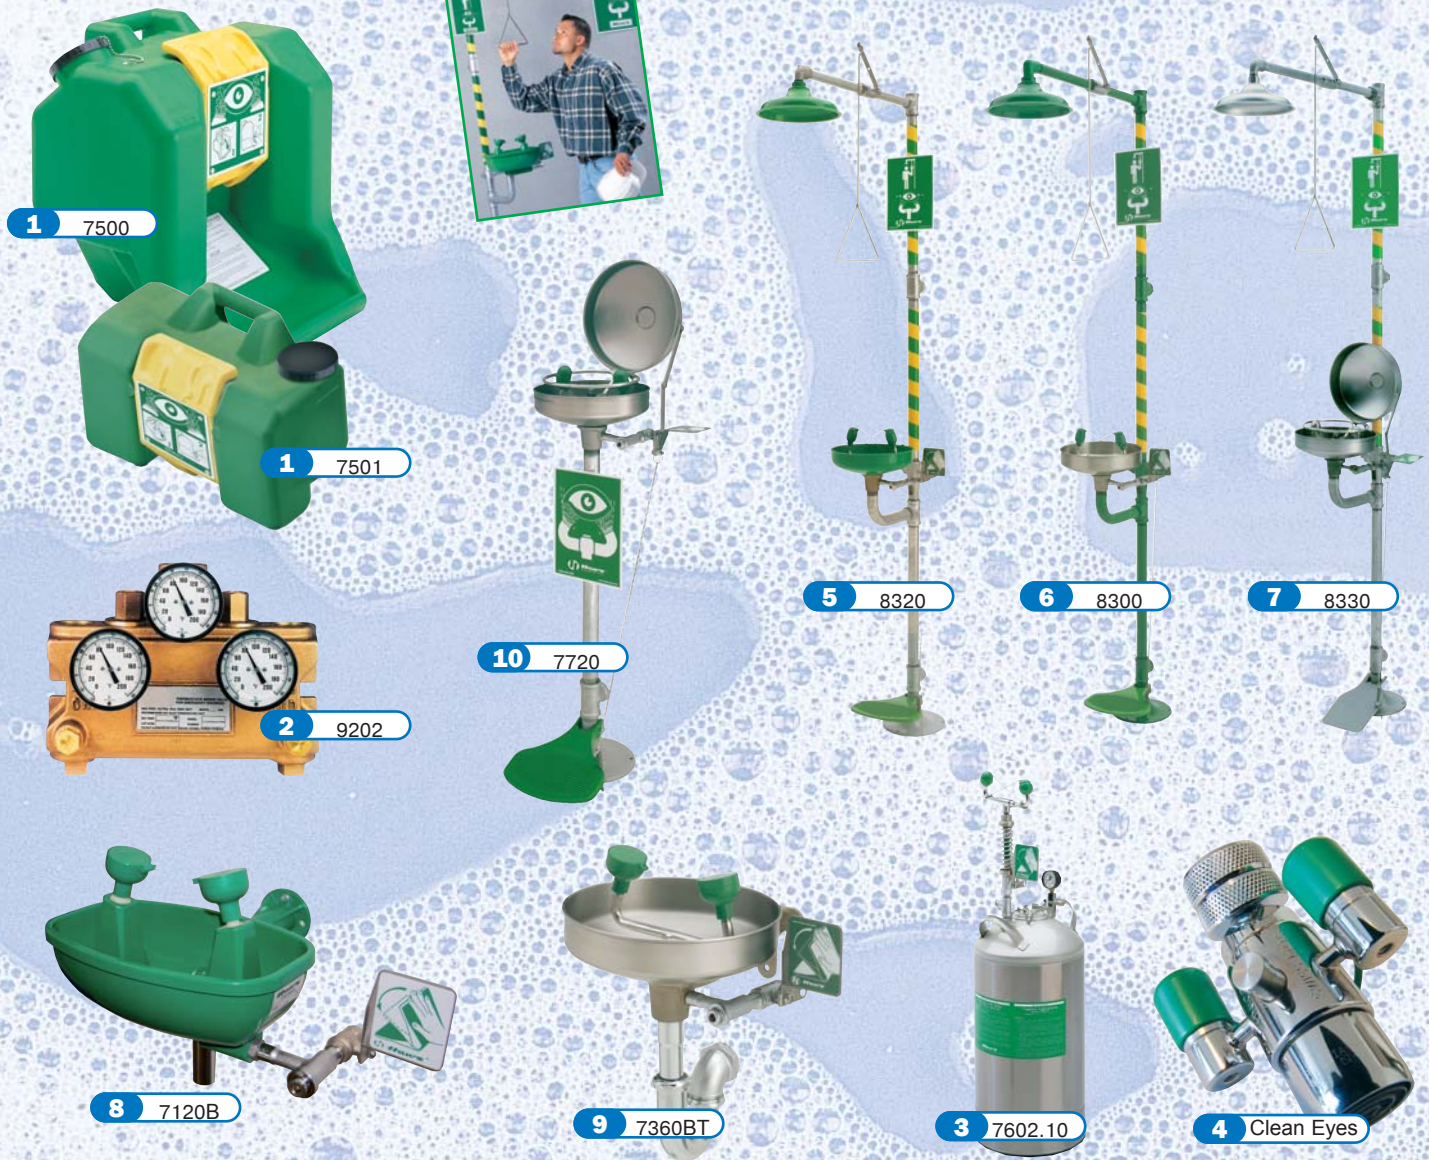

### 1 7500 + 7501

Переносной фонтан для глаз. Подиэтиленовый контейнер. Емкость около 60 л. Удобная ручка, крепежная скоба. Версия 7501, емкость 32 л.

### 2 9202

Термостатирующий смеситель для больших объемов холодной и горячей воды с различным напором и регулировкой температуры для аварийных систем. Подходит к большинству душев и фонтанов для глаз.

## Переносной аварийный душ 8810 Нержавеющая